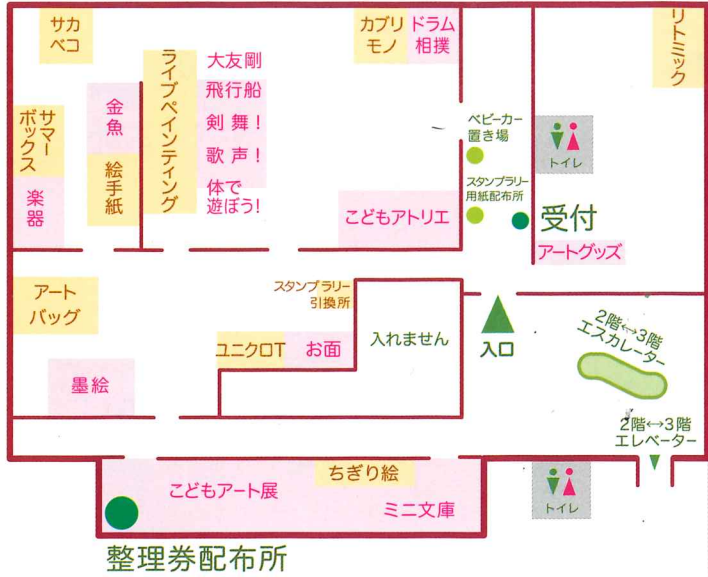

かいじょう  
**会場**

3階

スロープ

2階  
はこちから見られます。

じかんひょう

**ステージライブ時間表**

時間	内容
9:00	整理券配布
10:00	開場
10:00-10:30	ステージ オープニングライブ
10:30	10:30-11:30 お絵描き 1回目
11:00	
11:30	11:40-11:50 ステージ 音楽といっしょに体で遊ぼう!
12:00	12:00-12:30 ステージ 飛行船スペシャルショー
12:30	12:30-13:30 お絵描き 2回目
13:00	13:00-13:30 ステージ 心震える、魂の剣舞!
13:30	
14:00	14:00-14:30 ステージ 大友剛による音楽とマジックと絵本のコンサート
14:30	14:30-16:30 お絵描き 3回目
15:00	15:00-15:30 ステージ ひびけ!未来へつなぐ歌声!
15:30	
16:00	
16:30	16:30-17:00 ステージ クロージングライブ
17:00	閉場

整理券が必要な...

じかんひょう

**アート体験ワークショップの時間表**

こちらは整理券が必要なワークショップです。整理券の不要なワークショップもあります。詳細は中面、または、<http://www.311bunko.com/> または、練馬区ホームページにてご確認ください。

ワークショップ名	所要時間	10:30~	11:00~	11:30~	12:00~	12:30~	13:00~	13:30~	14:00~	14:30~	15:00~	15:30~	16:00~	16:30~
夏・金魚を作ろう	50分	★		★		★		★		★		★		★
オリジナルサマーボックスを作ろう	50分	★		★		★		★		★		★		★
ガラクタ楽器作り	50分	★		★		★		★		★		★		★
アートお面作り	20分	★	★	★	★	★	★	★	★	★	★	★	★	★
ちぎり絵で絵を描こう	50分	★		★		★		★		★		★		★
親子でなるもん!つながりTシャツ	50分		★		★			★		★		★		★
子どもリトミック	50分	★			★			★				★		